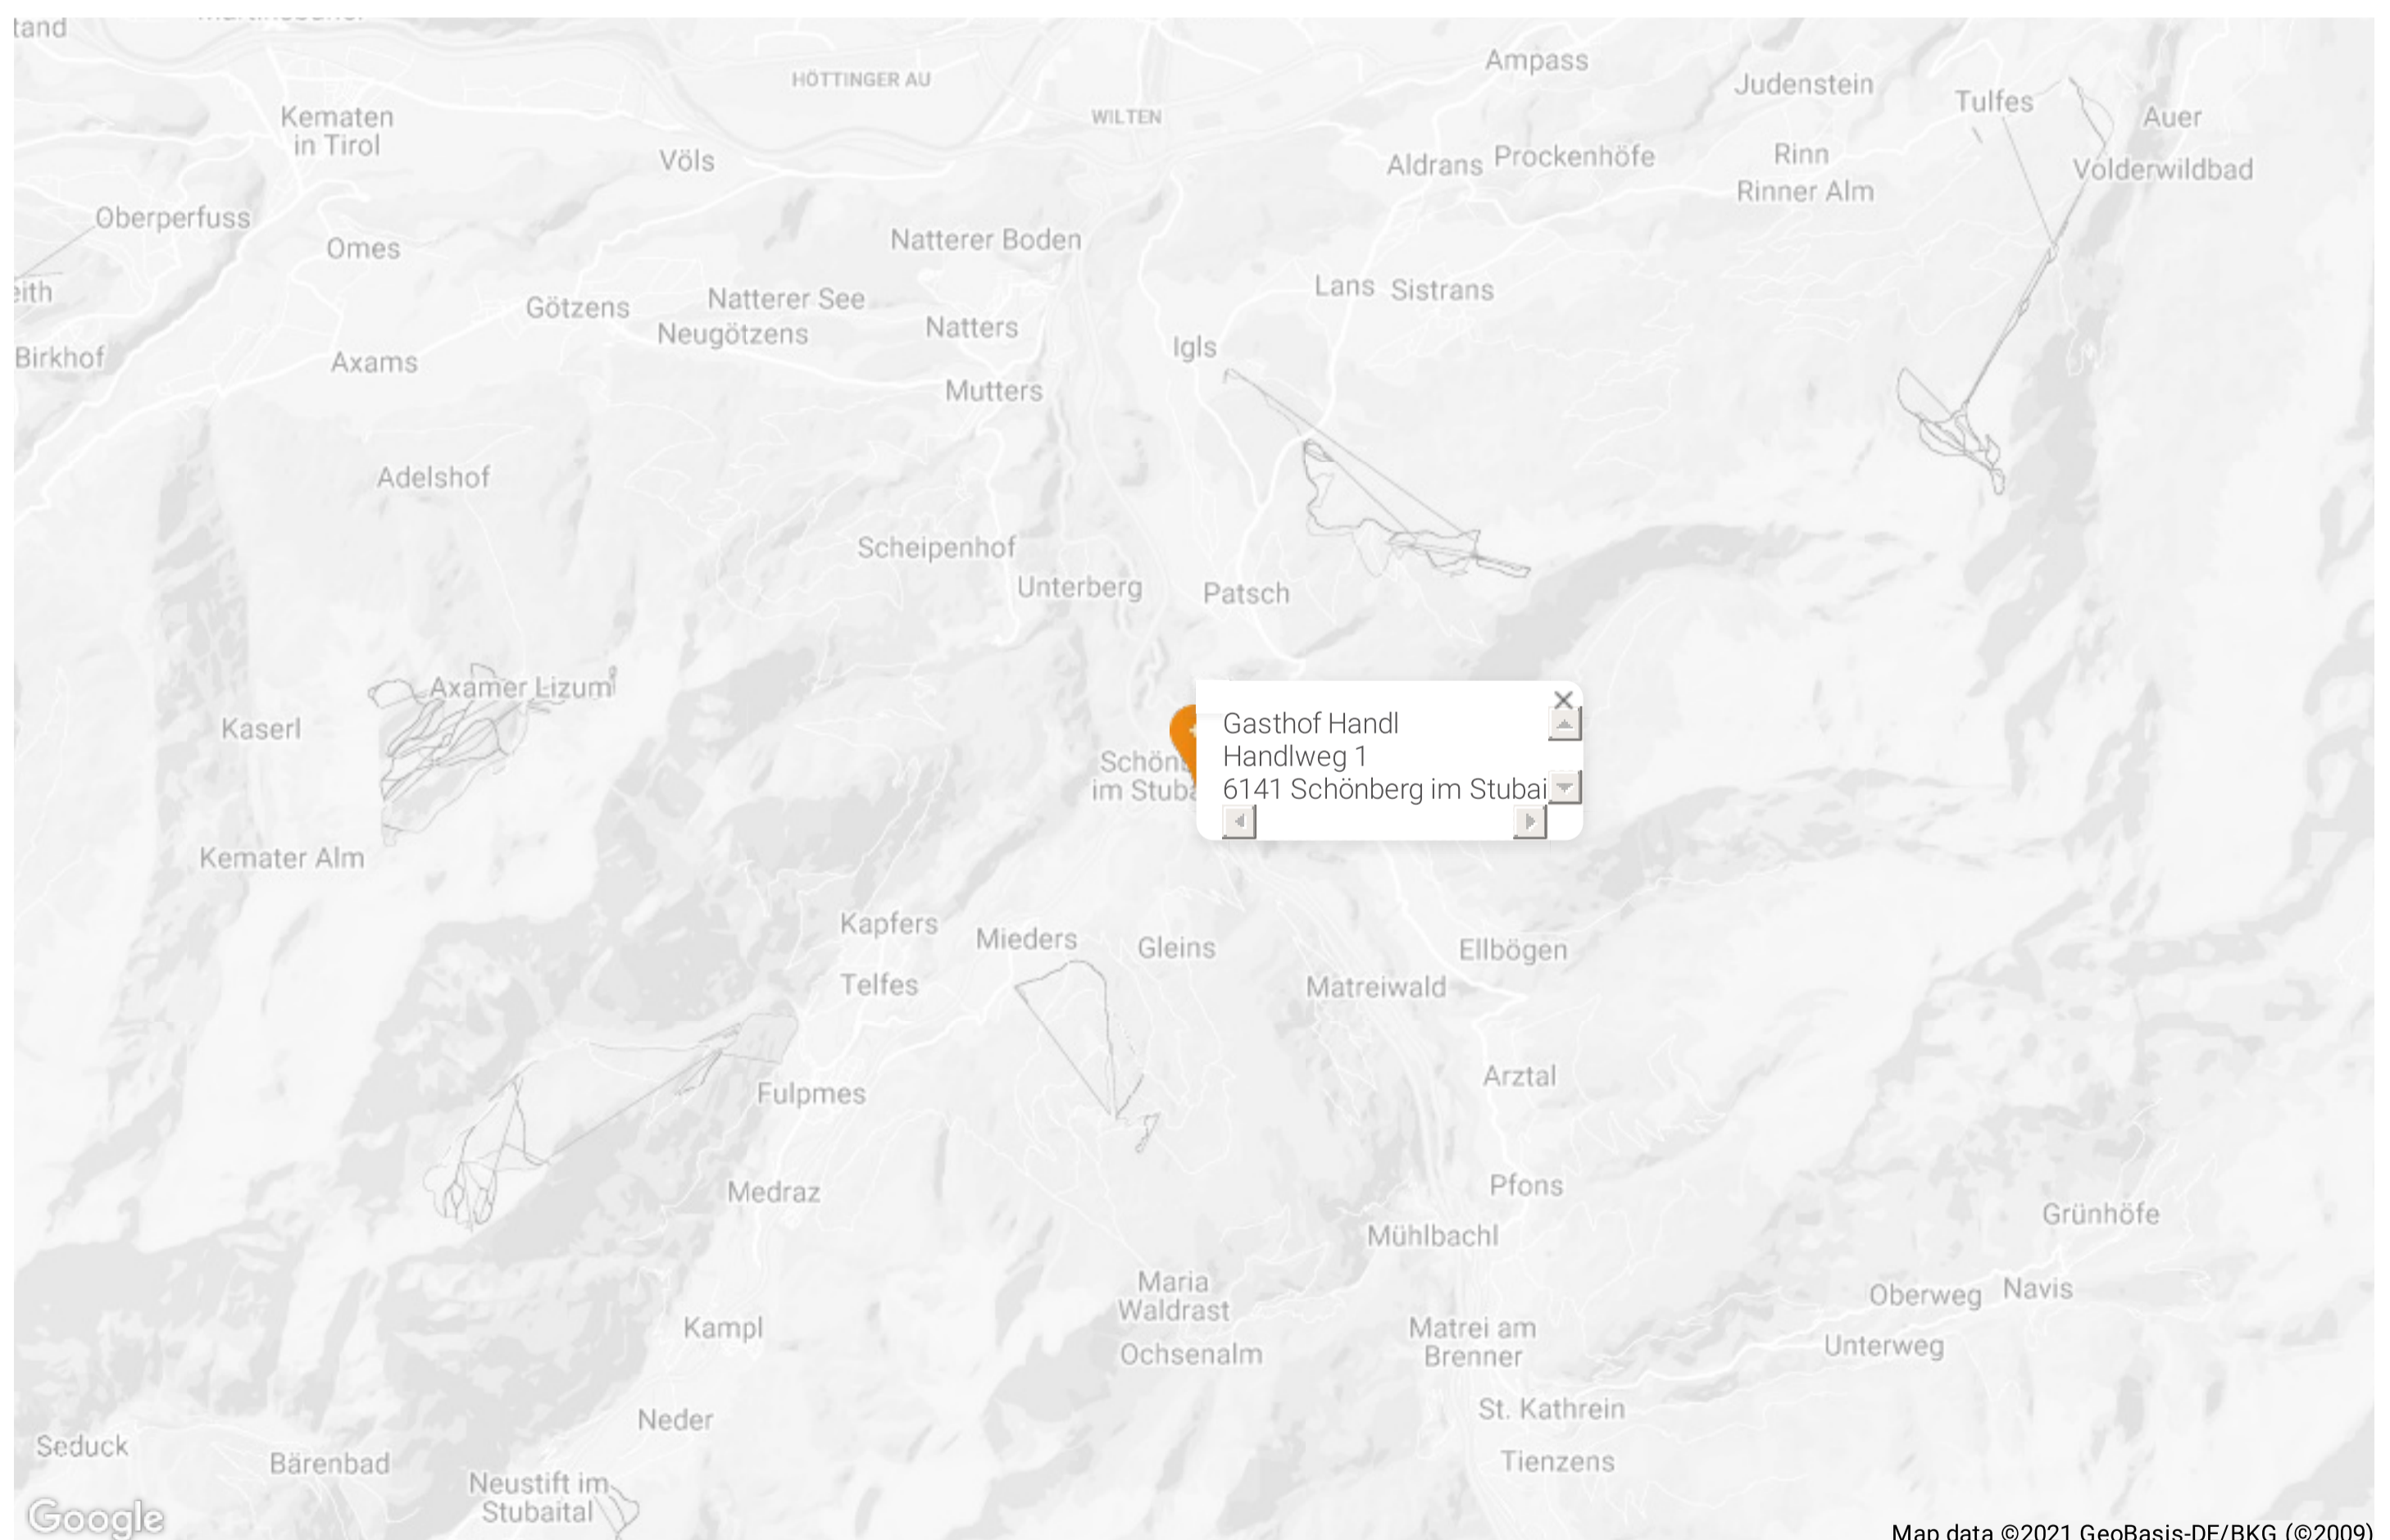

Oanfach lei zusammensitzen, oanfach lei gemeinsam Kaffee trinken, oanfach lei miteinander reden, oanfach lei einmal sagen, was mich bedrückt, oanfach lei...

Deshalb haben wir die Initiative Oanfach lei gestartet. **k+lv** Obmann Josef Pallhuber und Stellvertreterin Johanna Zimmerer kommen auf einen Kaffee in die Regionen Tirols, und wenn du willst, geselle dich einfach mit dazu.

Weitere Termine:

- 22. April: Reutte
- 20. Mai: Gaimberg

Beginn: Fr, 04.03.2022 - 14:30 Uhr

Ende: Fr, 04.03.2022 - 16:00 Uhr

Ort: Gasthof Handl, Handlweg 1, 6141 Schönberg im Stubai

Beitrag: Kein Beitrag

Map data ©2021 GeoBasis-DE/BKG (©2009)