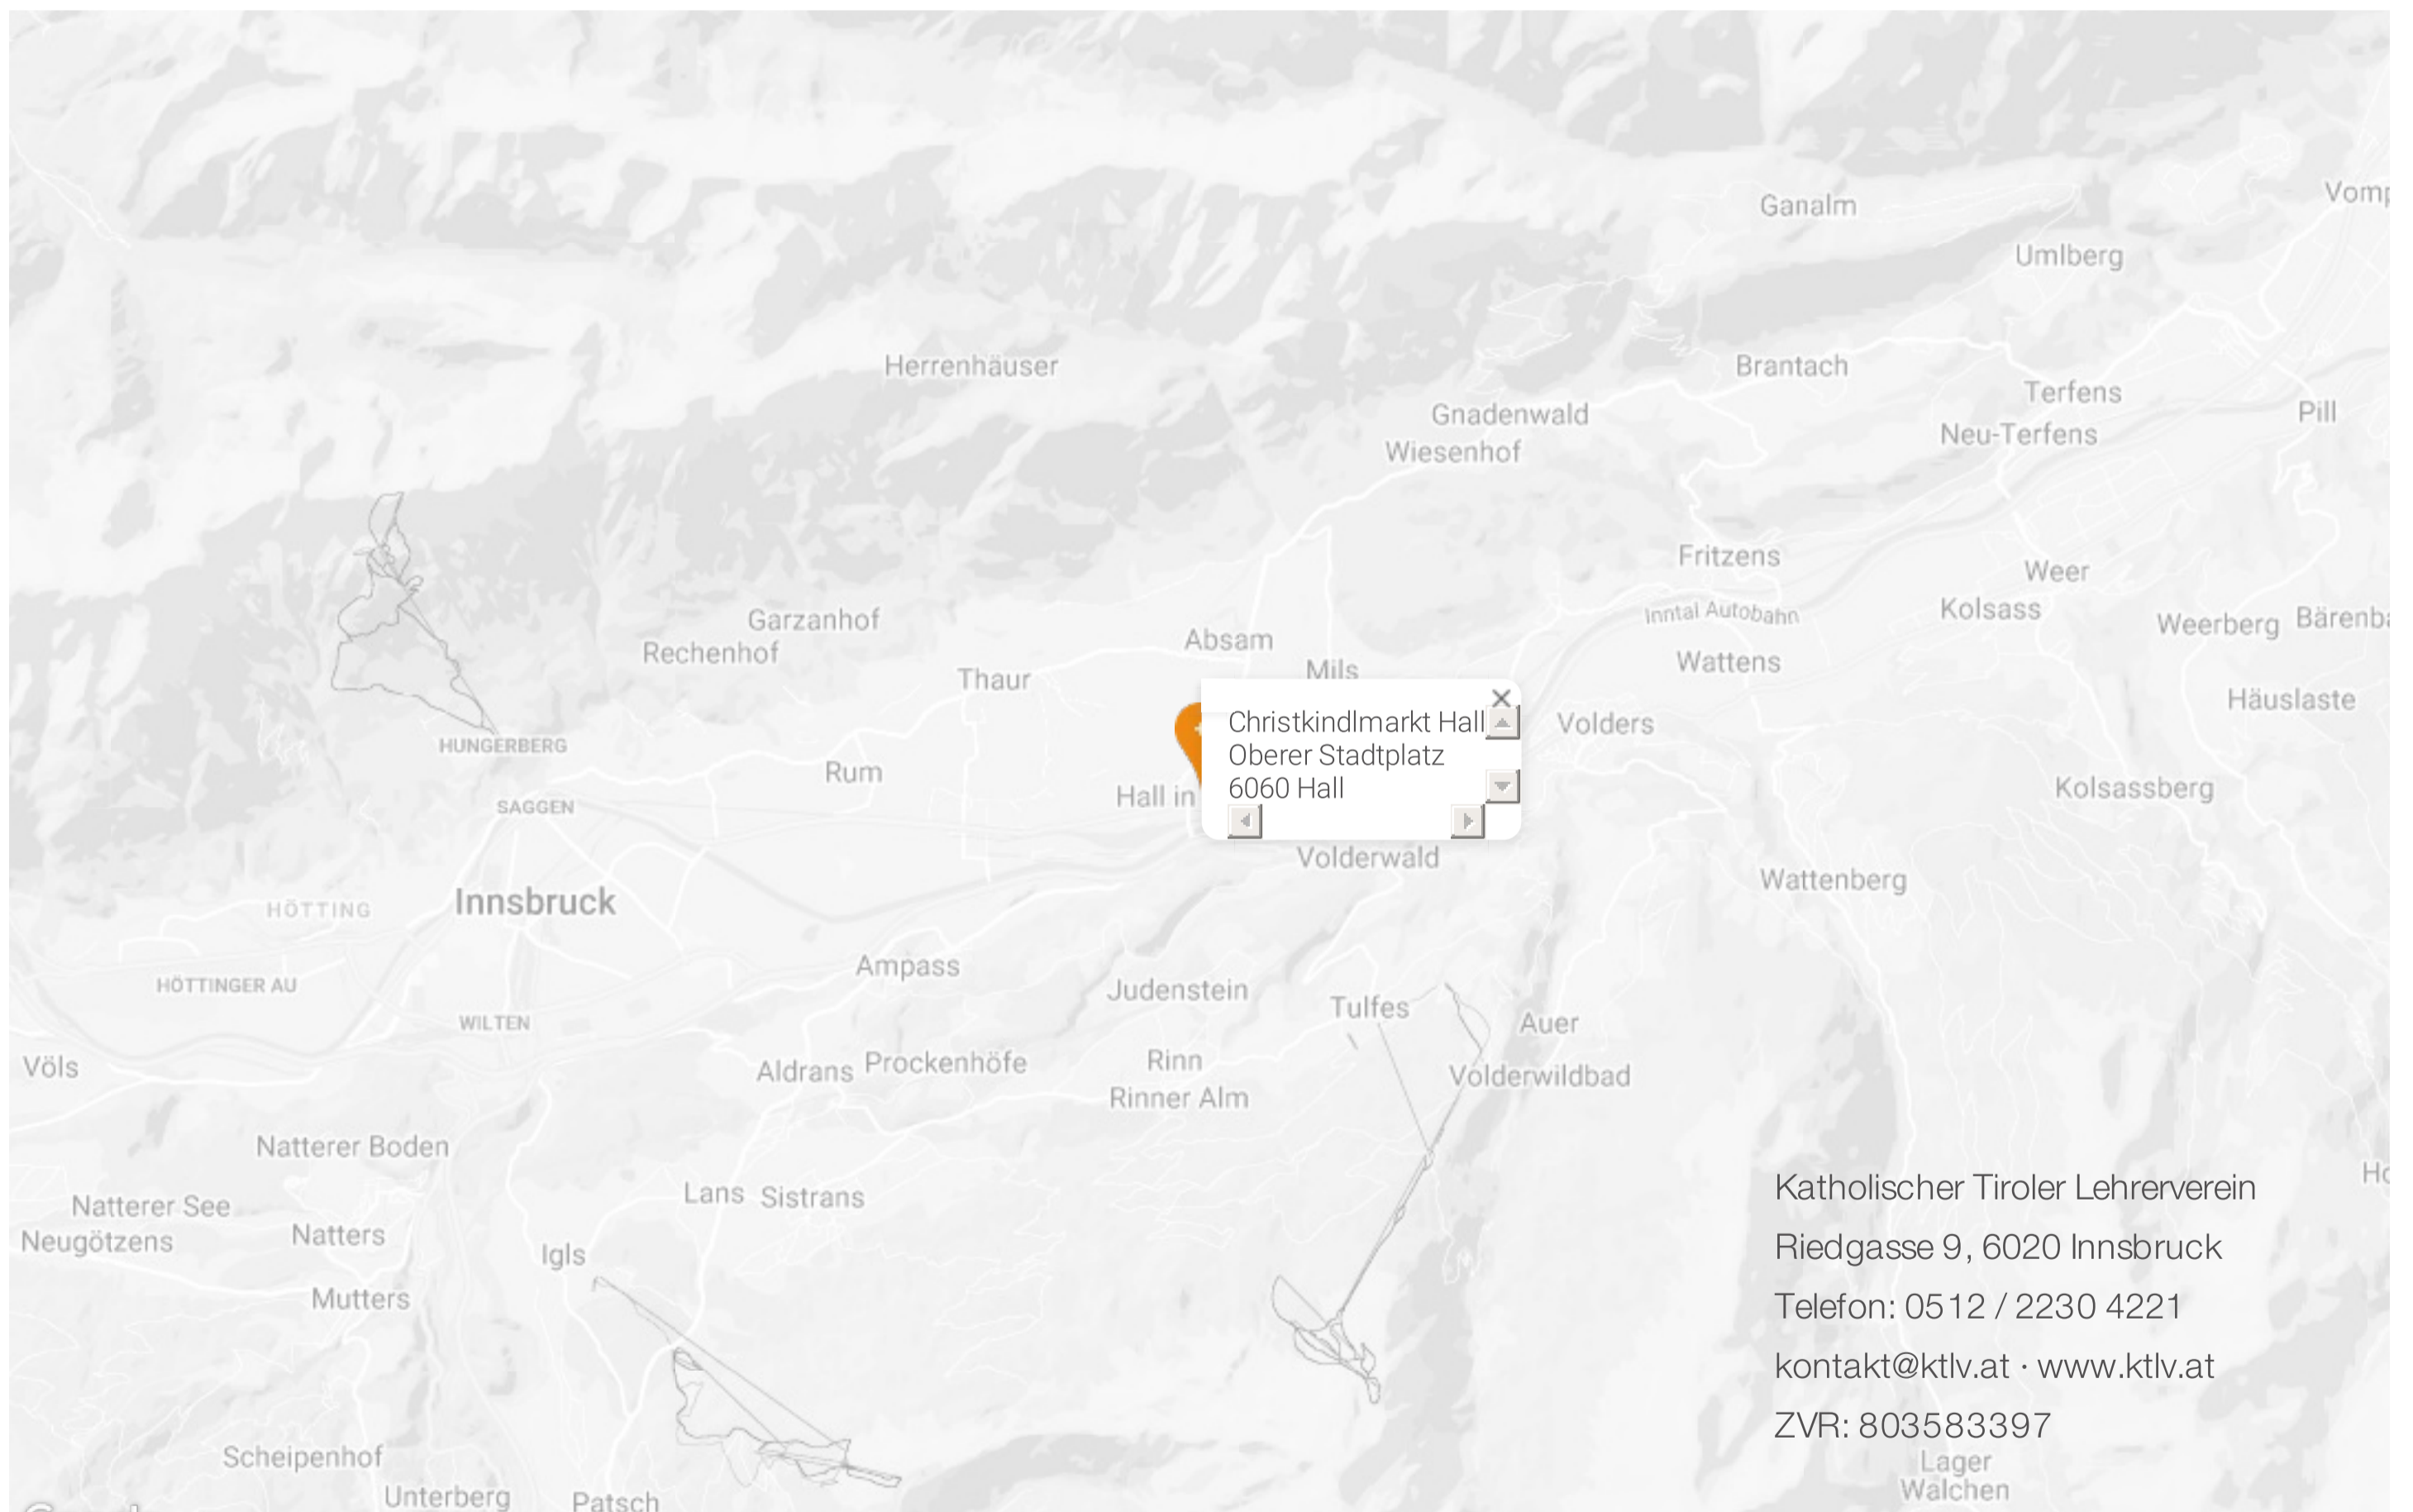

OANFACH LEI.

Hattest du im letzten Schuljahr nicht auch manchmal das Gefühl, dass das Zwischenmenschliche nicht zuletzt wegen Corona zu kurz gekommen ist? Bei aller Digitalisierung und Professionalisierung braucht es auch dieses „oanfach lei“:

Oanfach lei zusammensitzen, oanfach lei gemeinsam Kaffee trinken, oanfach lei miteinander reden, oanfach lei einmal sagen, was mich bedrückt, oanfach lei...

Deshalb haben wir die Initiative Oanfach lei gestartet. **k+lv** Obmann Josef Pallhuber und Stellvertreterin Johanna Zimmerer kommen auf einen Kaffee in die Regionen Tirols, und wenn du willst, geselle dich einfach mit dazu.

Weitere Termine:

21. Jänner: Rattenberg
04. März: Schönberg
- 22.... alle Details auf www.ktlv.at

Beginn: Fr, 17.12.2021 - 14:30 Uhr

Ende: Fr, 17.12.2021 - 16:00 Uhr

Ort: Christkindlmarkt Hall, Oberer Stadtplatz, 6060 Hall

Beitrag: Kein Beitrag

Katholischer Tiroler Lehrerverein
Riedgasse 9, 6020 Innsbruck
Telefon: 05 12 / 2230 4221
kontakt@ktlv.at · www.ktlv.at
ZVR: 803583397